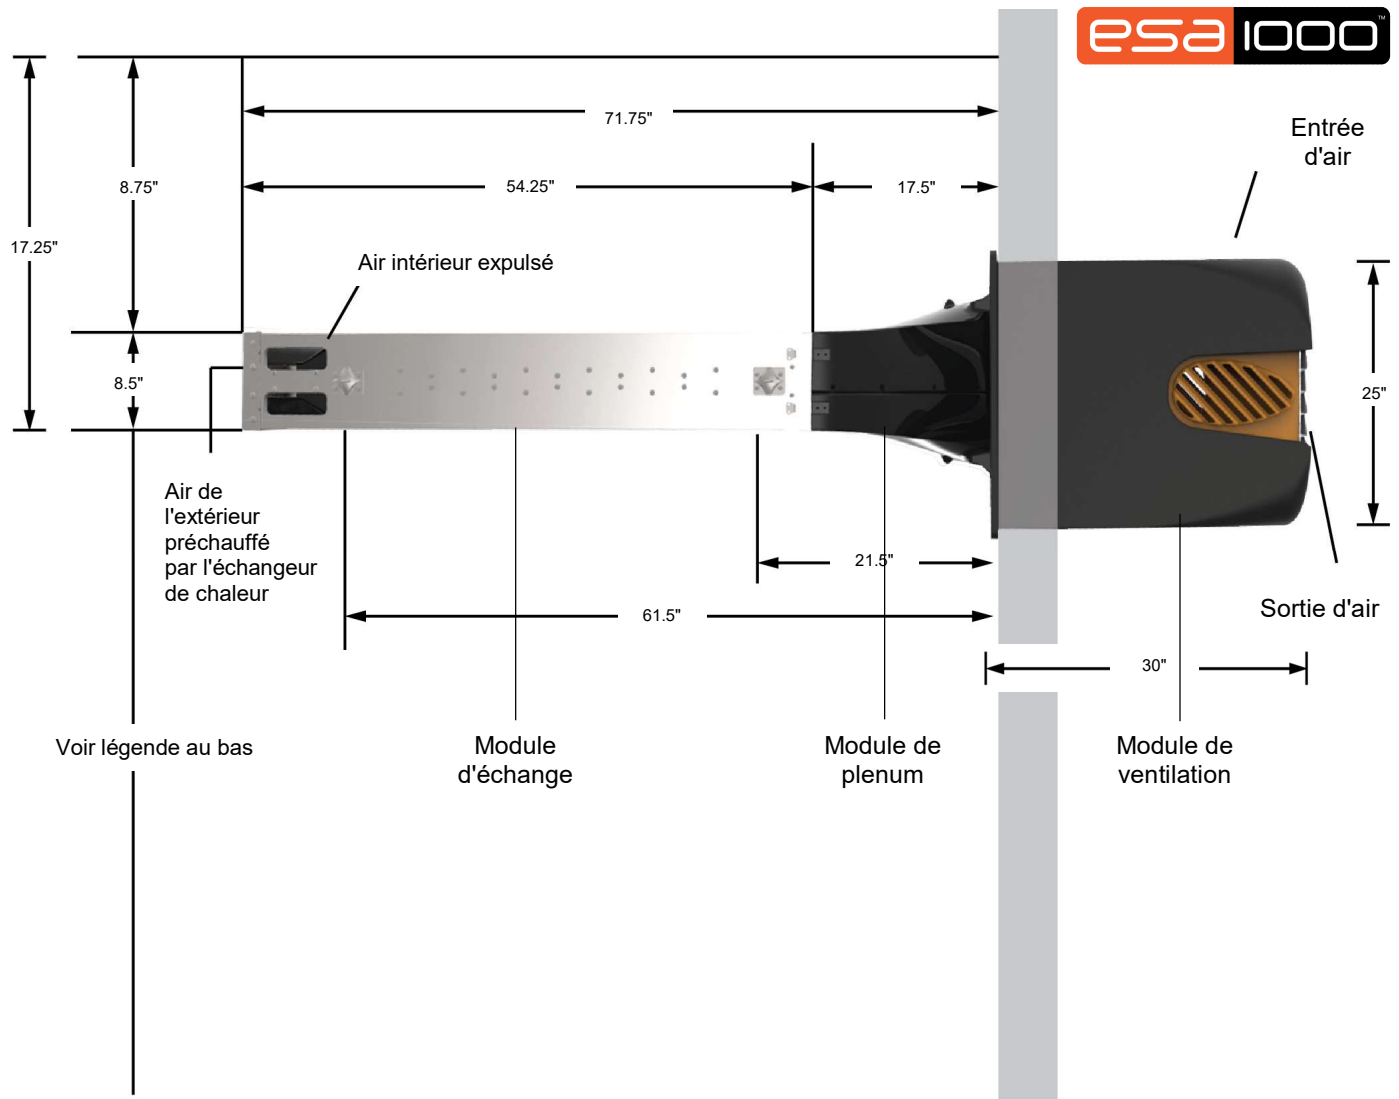

Dimensions et exemple d'installation (en pouces)

Dégagement intérieur requis

LÉGENDE	
Hauteur du plafond au mur	Dégagement sous l'échangeur
10'	8.5'
9'	7.5'
8'	6.5'
7'	5.5'