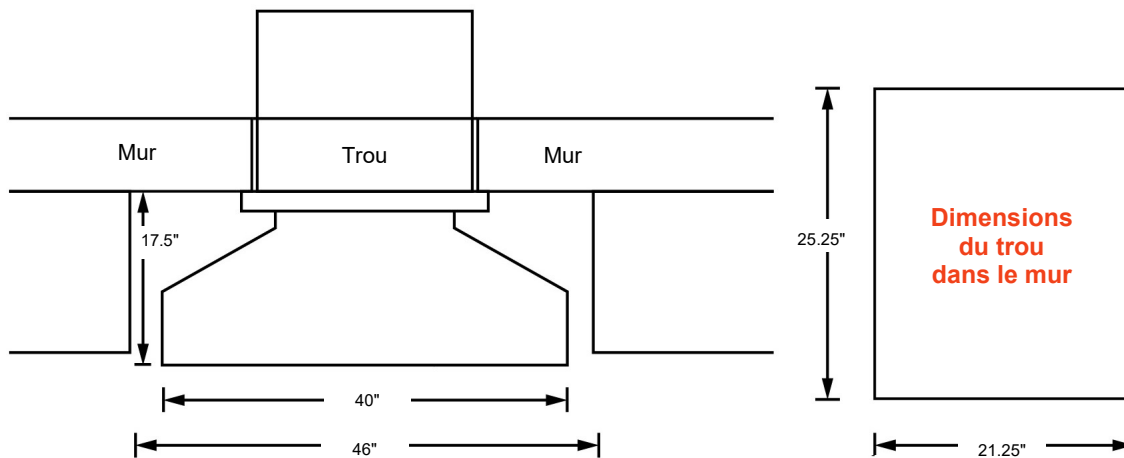

Dimensions et exemple d'installation (en pouces)

Dégagement intérieur requis

LÉGENDE	
Hauteur du plafond au mur	Dégagement sous l'échangeur
10'	8.5'
9'	7.5'
8'	6.5'
7'	5.5'